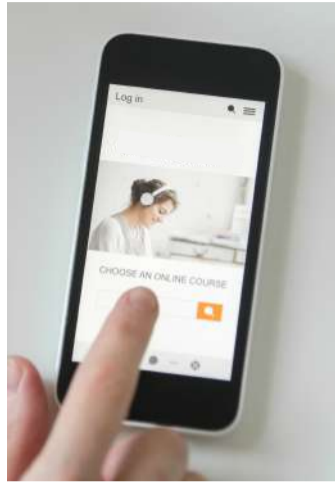

ADSMOVIL SHOPPABLE ADS

Una solución que conecta a las marcas a diferentes retailers habilitando un marketing accionable a la compra y escalable a nivel país o regional.

Adsmovil Shoppable Ads hace posible que el usuario vaya directamente a su retailer preferido haciendo **click al banner que aparece mientras navega en su dispositivo móvil**, así le brinda la posibilidad de **comparar los precios en diferentes retailers antes de realizar una compra** del producto, un proceso sencillo y rápido.

CLICK

COMPARAR

COMPRAR

LA PLATAFORMA DE ADSMOVIL PERMITE MONITOREAR Y OPTIMIZAR EN TIEMPO REAL LAS CAMPAÑAS Y PRODUCTOS ACTIVOS.

FORMATOS DISPONIBLES

300 x 250

320 x 480

320 x 320