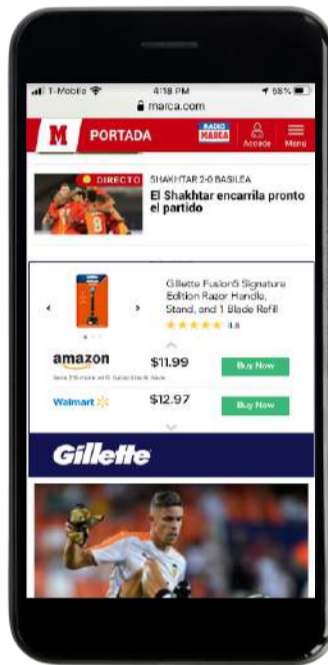

ADSMOVIL SHOPPABLE ADS

Una solución que conecta a las marcas a diferentes retailers habilitando un marketing accionable a la compra y escalable a nivel país o regional.

Adsmovil Shoppable Ads hace posible que el usuario vaya directamente a su retailer preferido haciendo **click al banner que aparece mientras navega en su dispositivo móvil**, así le brinda la posibilidad de **comparar los precios en diferentes retailers antes de realizar una compra** del producto, un proceso sencillo y rápido.

CLICK

COMPARAR

COMPRAR

LA PLATAFORMA DE ADSMOVIL PERMITE MONITOREAR Y OPTIMIZAR EN TIEMPO REAL LAS CAMPAÑAS Y PRODUCTOS ACTIVOS.

FORMATOS DISPONIBLES

300 x 250

320 x 480

320 x 320